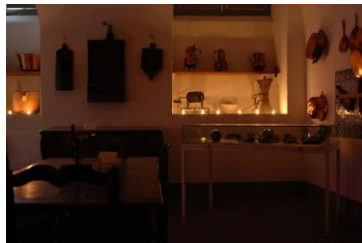

Dans le cadre des Rencontres du mahp, organisées par la société des musées de la ville de Grasse en lien avec la conservation des musées.

Lundi 14 décembre à 18h : Le musée en spéléologie (musée d'art et d'Histoire de Provence à Grasse)

Une visite TRES particulière !

Venez explorer les salles du musée dans une ambiance particulière : comme des spéléologues, équipés d'une lampe frontale, afin de repérer les détails insoupçonnés des tableaux, des meubles et des éléments du bâtiment grâce à des jeux de lumières. Débat et partages sur les découvertes, le visible et l'invisible.

Intervenants : Gilles Burois, guide conférencier et vous !

Réservation auprès du service des affaires culturelles au 04 97 05 58 30.

Gratuit pour les membres de l'association, 5€ pour les autres.

<https://www.facebook.com/societedesmuseesdelavilledegrasse?ref=aymt_homepage_panel>

www.museesdegrasse.com